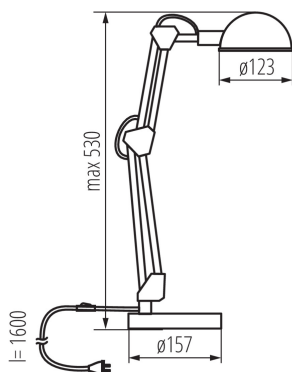

Szerokość [mm]: 157

Wysokość MAX [mm]: 530

Długość kabla [m]: 1.6

DANE TECHNICZNE:

Napięcie znamionowe [V]: 220-240 AC

Częstotliwość znamionowa [Hz]: 50

Moc maksymalna [W]: max 40

Klasa ochronności przed porażeniem elektrycznym: II

Materiał klosza: metal

Trzonek: E14

Materiał obudowy: tworzywo sztuczne, metal

Rodzaj przyłącza: przewód zakończony wtyczką

Oprawa ruchoma w zakresie horyzontalnym [°]: 360

Oprawa ruchoma w zakresie wertykalnym [°]: 180

Długość opakowania jednostkowego [cm]: 17

Szerokość opakowania jednostkowego [cm]: 9

Wysokość opakowania jednostkowego [cm]: 40.5

Waga kartonu [kg]: 9.45

Szerokość kartonu [cm]: 30

Wysokość kartonu [cm]: 44

Lampka biurkowa

Długość kartonu [cm]: 35
Objętość kartonu [m³]: 0.0462