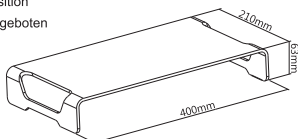

- Langlebiges Produkt mit einer maximalen Kapazität von 20kg
- Heben Sie den Monitor auf eine bequemere Sichtposition
- Anti-Rutsch-Silikon-Pads für zusätzliche Stabilität angeboten
- Bietet Stauraum für Schreibtischartikel
- Abmessung: 400 x 210 x 63mm