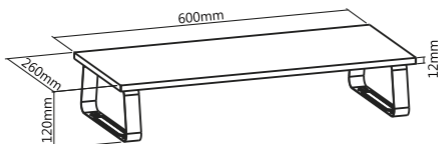

BP0065

Monitorerhöhung für Laptop und Bildschirme

► Verpackungsinhalt

Tabletop Monitor Riser x1
Schrauben Paket x1

► Sicherheitshinweise

Stellen Sie das Gerät immer auf eine stabile und gerade Fläche.

Setzen Sie das Gerät nicht direktem Sonnenlicht oder hohen Temperaturen aus, da dieses sonst ebenfalls beschädigt werden kann oder sich die Nutzungsdauer verkürzt.

- Langlebiges Produkt, ausgelegt für eine Belastung von max. 20kg
- Heben Sie den Monitor auf eine bequemere Sichtposition
- Bietet Stauraum für Schreibartikel
- Einfach zu installieren
- Material: Stahl, Spanplatten, EVA-Pads
- Abmessung: 600 x 260 x 120mm, Dicke: 12mm

Congratulations on the Purchase of BP0065!

Please read the manual and safety Instructions before using the product for the first time. Otherwise damage may result.

- Durable product with maximum capacity of 20kg
- Raise monitor to a more comfortable viewing position
- Provides storage space for desk items
- Easy to install
- Material: Steel, Particle board, EVA pads
- Dimension: 600 x 260 x 120mm, thickness: 12mm

De lo contrario el daño puede ser el resultado.

- Productos duraderos con una capacidad máxima de 20kg
- Levante el monitor a una posición de visualización más cómoda
- Proporciona espacio de almacenamiento para elementos de escritorio
- Fácil de instalar
- Material: acero, tablero de partículas, almohadillas de EVA
- Dimensión: 600 x 260 x 120 mm, espesor: 12mm