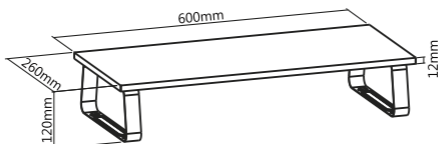

- Langlebiges Produkt, ausgelegt für eine Belastung von max. 20kg
- Heben Sie den Monitor auf eine bequemere Sichtposition
- Bietet Stauraum für Schreibartikel
- Einfach zu installieren
- Material: Stahl, Spanplatten, EVA-Pads
- Abmessung: 600 x 260 x 120mm, Dicke: 12mm

BP0065

Tabletop Monitor Riser For Laptop and Monitor

► Package Contents

Tabletop Monitor Riser x1
Screw Pack x1

► Safety Instructions

Put the device always on a stable and straight surface.
Don't place the device into direct sunlight or in places with high temperature. This will damage the device or shorten its average lifespan.
Don't place it near heat sources like radiators or other heat producing devices.

Congratulations on the Purchase of BP0065!

Please read the manual and safety Instructions before using the product for the first time. Otherwise damage may result.

- Durable product with maximum capacity of 20kg
- Raise monitor to a more comfortable viewing position
- Provides storage space for desk items
- Easy to install
- Material: Steel, Particle board, EVA pads
- Dimension: 600 x 260 x 120mm, thickness: 12mm

De lo contrario el daño puede ser el resultado.

- Productos duraderos con una capacidad máxima de 20kg
- Levante el monitor a una posición de visualización más cómoda
- Proporciona espacio de almacenamiento para elementos de escritorio
- Fácil de instalar
- Material: acero, tablero de partículas, almohadillas de EVA
- Dimensión: 600 x 260 x 120 mm, espesor: 12mm