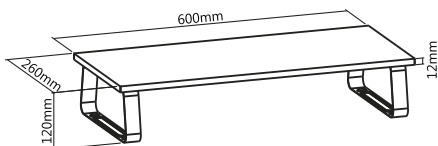

Congratulations on the Purchase of BP0065!

Please read the manual and safety Instructions before using the product for the first time. Otherwise damage may result.

- Durable product with maximum capacity of 20kg
- Raise monitor to a more comfortable viewing position
- Provides storage space for desk items
- Easy to install
- Material: Steel, Particle board, EVA pads
- Dimension: 600 x 260 x 120mm, thickness: 12mm

De lo contrario el daño puede ser el resultado.

- Productos duraderos con una capacidad máxima de 20kg
- Levante el monitor a una posición de visualización más cómoda
- Proporciona espacio de almacenamiento para elementos de escritorio
- Fácil de instalar
- Material: acero, tablero de partículas, almohadillas de EVA
- Dimensión: 600 x 260 x 120 mm, espesor: 12mm