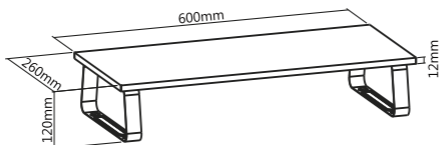

Gratulujemy zakupu urządzenia BP0065!

Przed użyciem należy zapoznać się z instrukcją oraz zasadami bezpiecznego korzystania z urządzenia. Nieświadome użytkowanie może prowadzić do uszkodzenia urządzenia.